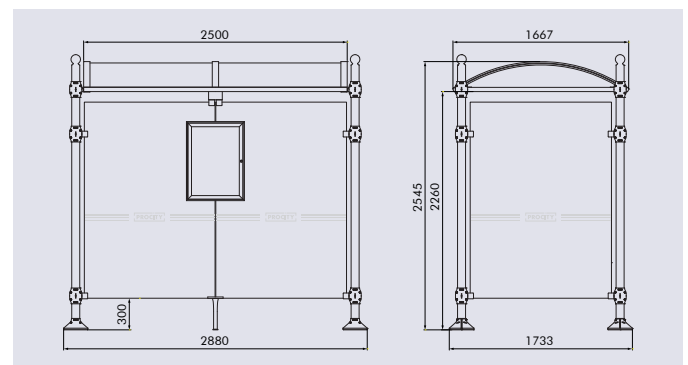

CARACTÉRISTIQUES TECHNIQUES

- > Deux longueurs : 2500 mm ou 5000 mm
- > Profondeur totale : 1733 mm
- > 4 pommeaux au choix : City, Agora, Boule, ou Inox brossé
- > Poteaux ronds en tubes aluminium épaisseur 3 mm, Ø 76 mm sur platines
- > Embases et colliers en aluminium moulé
- > Hauteur sous toiture : 2500 mm
- > Toiture : voûte en polycarbonate alvéolaire 6 mm traité anti-UV
- > Cadre de toiture : deux traverses en tube aluminium 40 x 60 mm et deux gouttières en profilé aluminium. Arceaux en profilé aluminium cintré
- > Bardage latéral et bardage de fond en verre sécurisé 8 mm avec signalétique de sécurité
- > Fixation des bardages par système de pincement en aluminium moulé
- > Vitrine horaire : 750 x 550 mm (4 A4), ép. 30 mm en aluminium anodisé. Porte battante remplaçable et réversible. Vitrage plexichocs, ép. 4 mm. Serrure "de sécurité" 2 clés. Joint d'étanchéité élastomère. Fond tôle galvanisée, laqué blanc. Fixation fournie

Information et publicité

- > Caisson lumineux double face
 - Cadre aluminium ép. 150 mm
 - Solidaire de la station
 - Dimensions d'affichage : h 1710 x 1160 mm
 - Changement rapide des affiches à hauteur d'homme
 - Remplacement aisé du vitrage en cas de casse
- > Vitrine "2000" double face
 - Cadre aluminium ép. 75 mm
 - Solidaire de la station, fixée sur poteau par pattes de fixation
 - Porte levante en verre sécurisé 4 mm assistée par vérins
 - Dimensions d'affichage : h 1750 x 1200 mm
 - Éclairage en option, nous consulter

SCHÉMA

Plaque d'arrêt

RÉFÉRENCES

> Tous nos modèles sont livrés avec bardage de fond et vitrine horaire

Long. 2500 mm
sans bardage latéral

City	Agora	Boule	Inox brossé
529220	529221	529222	529224

Long. 5000 mm
sans bardage latéral