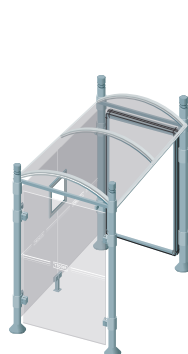

CARACTÉRISTIQUES TECHNIQUES

- > Deux longueurs : 2500 mm ou 5000 mm
- > Profondeur totale : 1733 mm
- > 4 pommeaux au choix : City, Agora, Boule, ou Inox brossé
- > Poteaux ronds en tubes aluminium épaisseur 3 mm, Ø 76 mm sur platines
- > Embases et colliers en aluminium moulé
- > Hauteur sous toiture : 2500 mm
- > Toiture : voûte en polycarbonate alvéolaire 6 mm traité anti-UV
- > Cadre de toiture : deux traverses en tube aluminium 40 x 60 mm et deux gouttières en profilé aluminium. Arceaux en profilé aluminium cintré
- > Bardage latéral et bardage de fond en verre sécurisé 8 mm avec signalétique de sécurité
- > Fixation des bardages par système de pincement en aluminium moulé
- > Vitrine horaire : 750 x 550 mm (4 A4), ép. 30 mm en aluminium anodisé. Porte battante remplaçable et réversible. Vitrage plexichocs, ép. 4 mm. Serrure "de sécurité" 2 clés. Joint d'étanchéité élastomère. Fond tôle galvanisée, laqué blanc. Fixation fournie

SCHÉMA

Plaque d'arrêt

RÉFÉRENCES

> Tous nos modèles sont livrés avec bardage de fond et vitrine horaire

Long. 2500 mm
sans bardage latéral

City	Agora	Boule	Inox brossé
529220	529221	529222	529224

Long. 5000 mm
sans bardage latéral

City	Agora	Boule	Inox brossé
529225	529226	529227	529229

Long. 2500 mm
avec un bardage latéral

City	Agora	Boule	Inox brossé
529300	529302	529304	529327

Long. 5000 mm
avec un bardage latéral

City	Agora	Boule	Inox brossé
529301	529303	529305	529422

Long. 2500 mm
avec deux bardages latéraux

City	Agora	Boule	Inox brossé
529310	529312	529314	529423

Long. 5000 mm
avec deux bardages latéraux

City	Agora	Boule	Inox brossé
529311	529313	529315	529424

Long. 2500 mm
avec une vitrine "2000"
et un bardage latéral