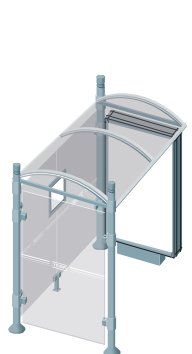

CARACTÉRISTIQUES TECHNIQUES

- > Deux longueurs : 2500 mm ou 5000 mm
- > Profondeur totale : 1733 mm
- > 4 pommeaux au choix : City, Agora, Boule, ou Inox brossé
- > Poteaux ronds en tubes aluminium épaisseur 3 mm, Ø 76 mm sur platines
- > Embases et colliers en aluminium moulé
- > Hauteur sous toiture : 2500 mm
- > Toiture : voûte en polycarbonate alvéolaire 6 mm traité anti-UV
- > Cadre de toiture : deux traverses en tube aluminium 40 x 60 mm et deux gouttières en profilé aluminium. Arceaux en profilé aluminium cintré
- > Bardage latéral et bardage de fond en verre sécurisé 8 mm avec signalétique de sécurité
- > Fixation des bardages par système de pincement en aluminium moulé
- > Vitrine horaire : 750 x 550 mm (4 A4), ép. 30 mm en aluminium anodisé. Porte battante remplaçable et réversible. Vitrage plexichocs, ép. 4 mm. Serrure "de sécurité" 2 clés. Joint d'étanchéité élastomère. Fond tôle galvanisée, laqué blanc. Fixation fournie

Information et publicité

- > Caisson lumineux double face
 - Cadre aluminium ép. 150 mm
 - Solidaire de la station
 - Dimensions d'affichage : h 1710 x 1160 mm
 - Changement rapide des affiches à hauteur d'homme
 - Remplacement aisé du vitrage en cas de casse
- > Vitrine "2000" double face
 - Cadre aluminium ép. 75 mm
 - Solidaire de la station, fixée sur poteau par pattes de fixation
 - Porte levante en verre sécurisé 4 mm assistée par vérins
 - Dimensions d'affichage : h 1750 x 1200 mm
 - Éclairage en option, nous consulter

Long. 2500 mm
avec deux bardages latéraux

City	Agora	Boule	Inox brossé
529310	529312	529314	529423

Long. 5000 mm
avec deux bardages latéraux

City	Agora	Boule	Inox brossé
529311	529313	529315	529424

Long. 2500 mm
avec une vitrine "2000"
et un bardage latéral

City	Agora	Boule	Inox brossé
529330	529332	529334	529383

Long. 5000 mm
avec une vitrine "2000"
et un bardage latéral

City	Agora	Boule	Inox brossé
529331	529333	529335	529384

Long. 2500 mm
avec un caisson lumineux
et un bardage latéral