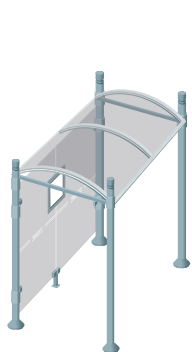

CARACTÉRISTIQUES TECHNIQUES

- > Deux longueurs : 2500 mm ou 5000 mm
- > Profondeur totale : 1733 mm
- > 4 pommeaux au choix : City, Agora, Boule, ou Inox brossé
- > Poteaux ronds en tubes aluminium épaisseur 3 mm, Ø 76 mm sur platines
- > Embases et colliers en aluminium moulé
- > Hauteur sous toiture : 2500 mm
- > Toiture : voûte en polycarbonate alvéolaire 6 mm traité anti-UV
- > Cadre de toiture : deux traverses en tube aluminium 40 x 60 mm et deux gouttières en profilé aluminium. Arceaux en profilé aluminium cintré
- > Bardage latéral et bardage de fond en verre sécurisé 8 mm avec signalétique de sécurité
- > Fixation des bardages par système de pincement en aluminium moulé
- > Vitrine horaire : 750 x 550 mm (4 A4), ép. 30 mm en aluminium anodisé. Porte battante remplaçable et réversible. Vitrage plexichocs, ép. 4 mm. Serrure "de sécurité" 2 clés. Joint d'étanchéité élastomère. Fond tôle galvanisée, laqué blanc. Fixation fournie

Information et publicité

- > Caisson lumineux double face
 - Cadre aluminium ép. 150 mm
 - Solidaire de la station
 - Dimensions d'affichage : h 1710 x 1160 mm
 - Changement rapide des affiches à hauteur d'homme
 - Remplacement aisé du vitrage en cas de casse
- > Vitrine "2000" double face
 - Cadre aluminium ép. 75 mm
 - Solidaire de la station, fixée sur poteau par pattes de fixation
 - Porte levante en verre sécurisé 4 mm assistée par vérins
 - Dimensions d'affichage : h 1750 x 1200 mm
 - Éclairage en option, nous consulter

SCHÉMA

Plaque d'arrêt

RÉFÉRENCES

> Tous nos modèles sont livrés avec bardage de fond et vitrine horaire

Long. 2500 mm
sans bardage latéral

City	Agora	Boule	Inox brossé
529220	529221	529222	529224

Long. 5000 mm
sans bardage latéral

City	Agora	Boule	Inox brossé
529225	529226	529227	529229

Long. 2500 mm
avec un bardage latéral

City	Agora	Boule	Inox brossé
529300	529302	529304	529327

Long. 5000 mm
avec un bardage latéral

City	Agora	Boule	Inox brossé
529301	529303	529305	529422