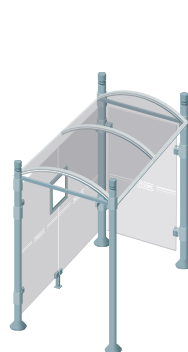

CARACTÉRISTIQUES TECHNIQUES

- > Deux longueurs : 2500 mm ou 5000 mm
- > Profondeur totale : 1733 mm
- > 4 pommeaux au choix : City, Agora, Boule, ou Inox brossé
- > Poteaux ronds en tubes aluminium épaisseur 3 mm, Ø 76 mm sur platines
- > Embases et colliers en aluminium moulé
- > Hauteur sous toiture : 2500 mm
- > Toiture : voûte en polycarbonate alvéolaire 6 mm traité anti-UV
- > Cadre de toiture : deux traverses en tube aluminium 40 x 60 mm et deux gouttières en profilé aluminium. Arceaux en profilé aluminium cintré
- > Bardage latéral et bardage de fond en verre sécurisé 8 mm avec signalétique de sécurité
- > Fixation des bardages par système de pincement en aluminium moulé
- > Vitrine horaire : 750 x 550 mm (4 A4), ép. 30 mm en aluminium anodisé. Porte battante remplaçable et réversible. Vitrage plexichocs, ép. 4 mm. Serrure "de sécurité" 2 clés. Joint d'étanchéité élastomère. Fond tôle galvanisée, laqué blanc. Fixation fournie

Information et publicité

- > Caisson lumineux double face
 - Cadre aluminium ép. 150 mm
 - Solidaire de la station
 - Dimensions d'affichage : h 1710 x 1160 mm
 - Changement rapide des affiches à hauteur d'homme
 - Remplacement aisé du vitrage en cas de casse
- > Vitrine "2000" double face
 - Cadre aluminium ép. 75 mm
 - Solidaire de la station, fixée sur poteau par pattes de fixation
 - Porte levante en verre sécurisé 4 mm assistée par vérins
 - Dimensions d'affichage : h 1750 x 1200 mm
 - Éclairage en option, nous consulter

SCHÉMA

Plaque d'arrêt

RÉFÉRENCES

> Tous nos modèles sont livrés avec bardage de fond et vitrine horaire

Long. 2500 mm
sans bardage latéral

City	Agora	Boule	Inox brossé
529220	529221	529222	529224

Long. 5000 mm
sans bardage latéral

City	Agora	Boule	Inox brossé
529225	529226	529227	529229

Long. 2500 mm
avec un bardage latéral

City	Agora	Boule	Inox brossé
529300	529302	529304	529327

Long. 5000 mm
avec un bardage latéral

City	Agora	Boule	Inox brossé
529301	529303	529305	529422