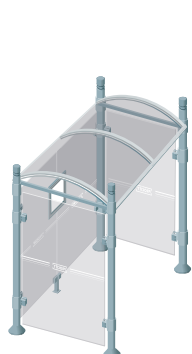

CARACTÉRISTIQUES TECHNIQUES

- > Deux longueurs : 2500 mm ou 5000 mm
- > Profondeur totale : 1733 mm
- > 4 pommeaux au choix : City, Agora, Boule, ou Inox brossé
- > Poteaux ronds en tubes aluminium épaisseur 3 mm, Ø 76 mm sur platines
- > Embases et colliers en aluminium moulé
- > Hauteur sous toiture : 2500 mm
- > Toiture : voûte en polycarbonate alvéolaire 6 mm traité anti-UV
- > Cadre de toiture : deux traverses en tube aluminium 40 x 60 mm et deux gouttières en profilé aluminium. Arceaux en profilé aluminium cintré
- > Bardage latéral et bardage de fond en verre sécurisé 8 mm avec signalétique de sécurité
- > Fixation des bardages par système de pincement en aluminium moulé
- > Vitrine horaire : 750 x 550 mm (4 A4), ép. 30 mm en aluminium anodisé. Porte battante remplaçable et réversible. Vitrage plexichocs, ép. 4 mm. Serrure "de sécurité" 2 clés. Joint d'étanchéité élastomère. Fond tôle galvanisée, laqué blanc. Fixation fournie

SCHÉMA

Plaque d'arrêt

RÉFÉRENCES

> Tous nos modèles sont livrés avec bardage de fond et vitrine horaire

Long. 2500 mm
sans bardage latéral

City	Agora	Boule	Inox brossé
529220	529221	529222	529224

Long. 5000 mm
sans bardage latéral

City	Agora	Boule	Inox brossé
529225	529226	529227	529229

Long. 2500 mm
avec un bardage latéral

City	Agora	Boule	Inox brossé
529300	529302	529304	529327

Long. 5000 mm
avec un bardage latéral

City	Agora	Boule	Inox brossé
529301	529303	529305	529422

Long. 2500 mm
avec deux bardages latéraux

City	Agora	Boule	Inox brossé
529310	529312	529314	529423

Long. 5000 mm
avec deux bardages latéraux

City	Agora	Boule	Inox brossé
529311	529313	529315	529424

Long. 2500 mm
avec une vitrine "2000"
et un bardage latéral