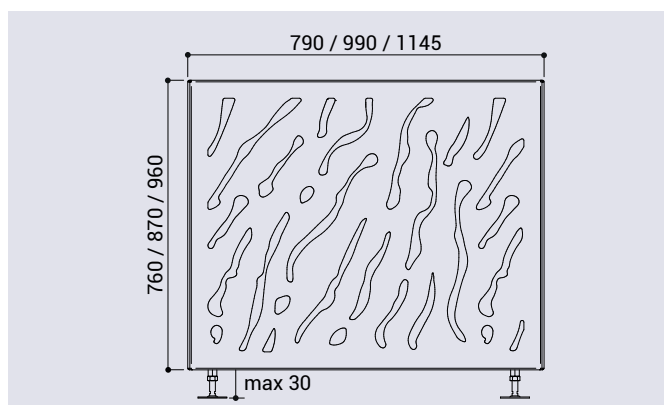

CARACTÉRISTIQUES TECHNIQUES

- > 3 dimensions :
 - L. 790 x l. 790 x h. 760 mm
 - L. 990 x l. 990 x h. 870 mm
 - L. 1145 x l. 1145 x h. 960 mm
- > Châssis : tube d'acier galvanisé
- > Habillage extérieur en tôle d'acier galvanisé découpé, épaisseur 2 mm pour les 790 x 790 mm et 990 x 990 mm, épaisseur 2,5 mm pour le 1145 x 1145 mm
- > Habillage intérieur : tôle d'acier galvanisé ou peint sur galva
- > Disponible en 2 finitions intérieures :
 - Revêtement tôle d'acier galvanisé
 - Bac acier amovible avec anneaux inclus
- > Pieds réglables

Réf. 201490

RECOMMANDATIONS DE POSE

- > Livré monté sur pieds réglables

OPTION

- > Réserve d'eau (incompatible avec les revêtements intérieurs tôle galva)

SCHÉMA

RÉFÉRENCES

Dimensions : larg. x long. x haut.	Bac à palmier monochrome		Bac à palmier bicolore		Option
	Intérieur tôle galva	Bac acier amovible avec anneaux inclus	Intérieur tôle galva	Bac acier amovible avec anneaux inclus	Réserve d'eau
790 x 790 x 760 mm	201485	201487	201720	201722	201235
990 x 990 x 870 mm	201490	201492	201723	201725	201236
1145 x 1145 x 960 mm	201493	201495	201726	201728	201237