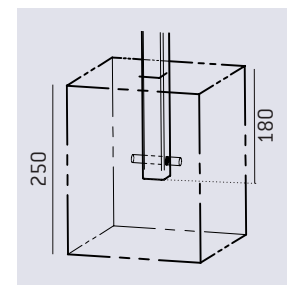

PLAN DE SCHELLEMENT